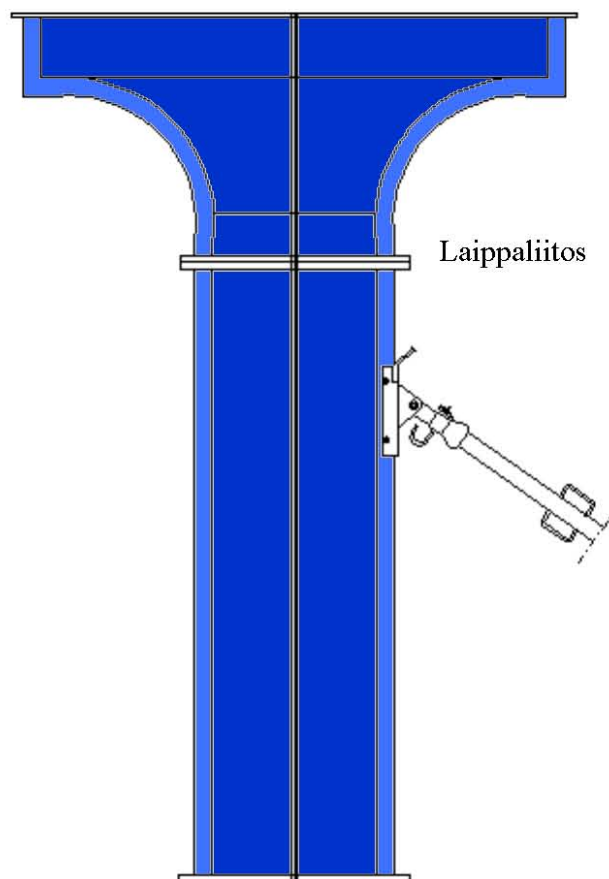

Konsoli- ja sienimuotit

Konsolimuottiyhdistelmä

Sienimuottiyhdistelmä

Tarvittavat yhdistelmät valmistamme toivomustenne ja piirustustenne mukaisesti mittatilaustyönä. Laippaliitokset takaavat rajattomat yhdistelymahdollisuudet ja nopean asennuksen.